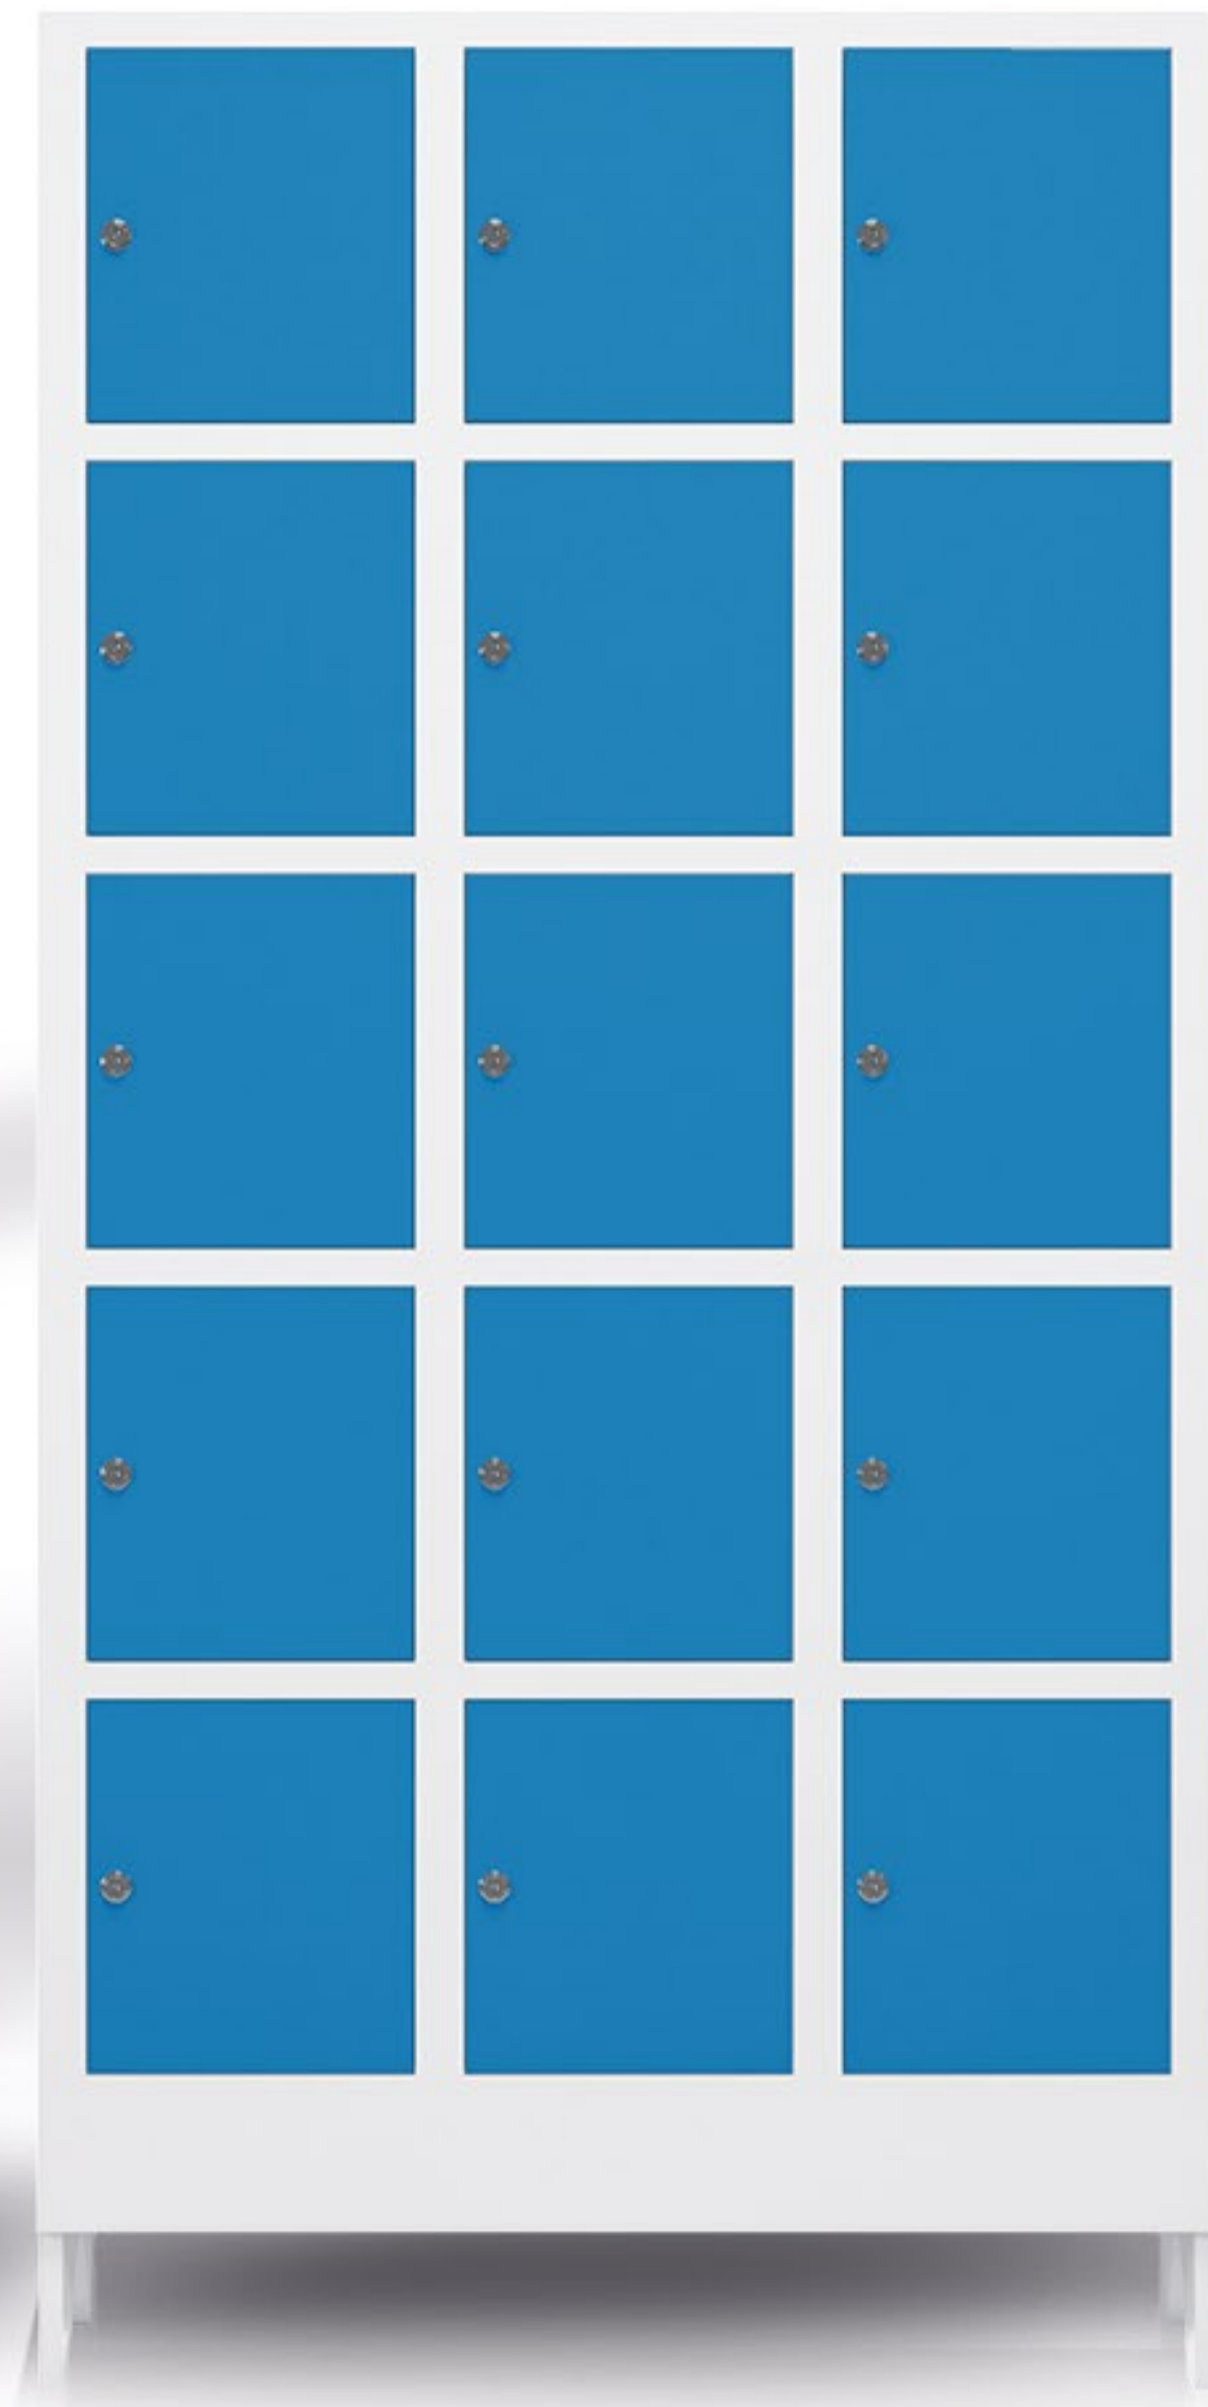

ARMÁRIOS PARA VESTIÁRIO

MODELO MULTIUSO